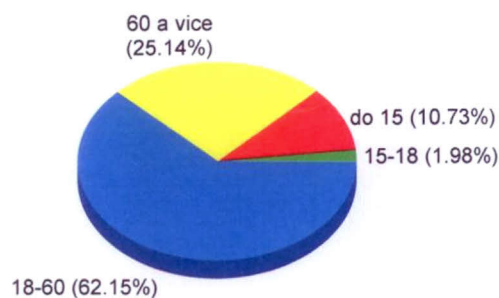

STATISTIKA DAT OBYVATEL ke dni 31. 12. 2009

	Celkem	Průměrný věk	Dat.nar.nejstarš.	Dat.nar.nejmladš.
Osoby	354	43,06	10.03.1911	22.09.2009
Muži	175	41,35	10.03.1911	05.07.2009
Ženy	179	44,72	17.09.1914	22.09.2009
Děti do 15 let	38	6,00	16.03.1995	22.09.2009
Děti do 18 let	45	7,56	12.04.1992	22.09.2009
Starší 60 let	89	71,71	10.03.1911	04.01.1950
Možní voliči	304	48,43	10.03.1911	12.12.1991

■ Muži ■ Ženy

■ do 15 ■ 15-18 ■ 18-60 ■ 60 a více