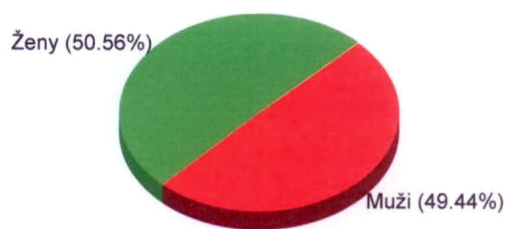

STATISTIKA DAT OBYVATEL ke dni 31. 12. 2009

	Celkem	Průměrný věk	Dat.nar.nejstarš.	Dat.nar.nejmladš.
Osoby	354	43,06	10.03.1911	22.09.2009
Muži	175	41,35	10.03.1911	05.07.2009
Ženy	179	44,72	17.09.1914	22.09.2009
Děti do 15 let	38	6,00	16.03.1995	22.09.2009
Děti do 18 let	45	7,56	12.04.1992	22.09.2009
Starší 60 let	89	71,71	10.03.1911	04.01.1950
Možní voliči	304	48,43	10.03.1911	12.12.1991